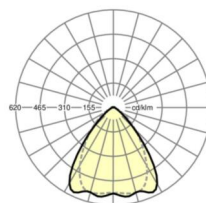

## Оптика

Оснастка	LED, цветопередача/оттенок света CRI ≥ 80 / 4000K
Допуск для координаты цветности (MacAdam)	3SDCM
Номинальный световой поток	4566lm
Срок службы LED	50000h L80/B10 (Tq 35°C), 70000h L80/B50 (Tq 35°C), 100000h L80/B50 (Tq 30°C)
светоотдача светильников	192lm/W
Угол излучения	80° (C0) / 75° (C90)
UGR поп./вдоль	18.5 / 19.1

## Механика

цвет корпуса	черный RAL 9005
размеры (LxWxH/DxH)	1531mm x 55mm x 37mm
вес (нетто)	1.75kg
Вид монтажа	сборка трековых систем, световая структура

## DEEP-LINK

<https://www.regiolum.de/ru/article/19535004014>

Ссылка	LED 4000lm 840
ηLB	100 %
Φ ↓/↑	98 % / 2 %
UGR поп./вдоль	18.5 / 19.1

размеры

L	1531 mm	Длина
B	55 mm	Ширина
H	37 mm	Высота