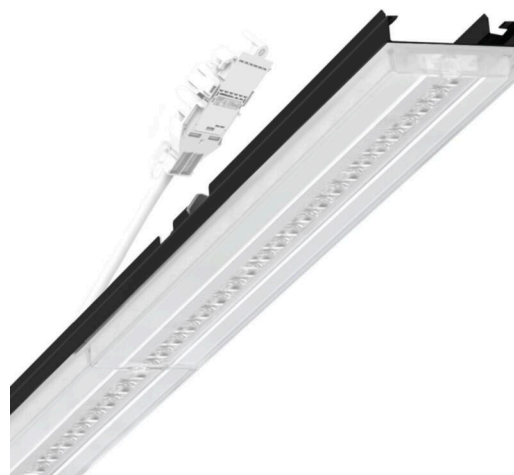

прибородержатель переменный - Central.Line.Optic - прямой свет, узко- и широконаправленный - без видимых стыков

Ламподержатель из оцинкованного стального профиля, поверхность покрыта лаком на полиэфирной смоле. Крепление без инструментов с нажимными затворами, встроенными в конструкцию, обеспечивают защиту от кражи и взлома. В несущей трековой шине позиционируется по-разному. Цвет корпуса черный RAL 9005; Прямой узко и широко направленный свет, распространяющийся через линзу «Central.Line.Optic HP» из пластика ПММА. Линзовая оптика делает сборку и установку предельно удобными, плоскость легко чистится. Линзы плотно расположены в один ряд: световые точки сливаются в одну линию, создавая целостный вид. Подключение к электросети через присоединительный провод длиной 1 м для свободного позиционирования прибородержателя в световой полосе и 3-полюсную втычную деталь для быстрой сборки со свободным выбором фаз. Сменные блоки, позволяющие легко модернизировать освещение, существенно продлевают срок службы всей осветительной установки.

## Механика

цвет корпуса	черный RAL 9005
размеры (LxWxH/DxH)	1531mm x 55mm x 37mm
вес (нетто)	1.75kg
Вид монтажа	сборка трековых систем, световая структура

## DEEP-LINK

<https://www.regiolum.de/ru/article/19535004014>

Ссылка	LED 4000lm 840
ηLB	100 %
Φ ↓/↑	98 % / 2 %
UGR поп./вдоль	18.5 / 19.1

размеры

L	1531 mm	Длина
B	55 mm	Ширина
H	37 mm	Высота